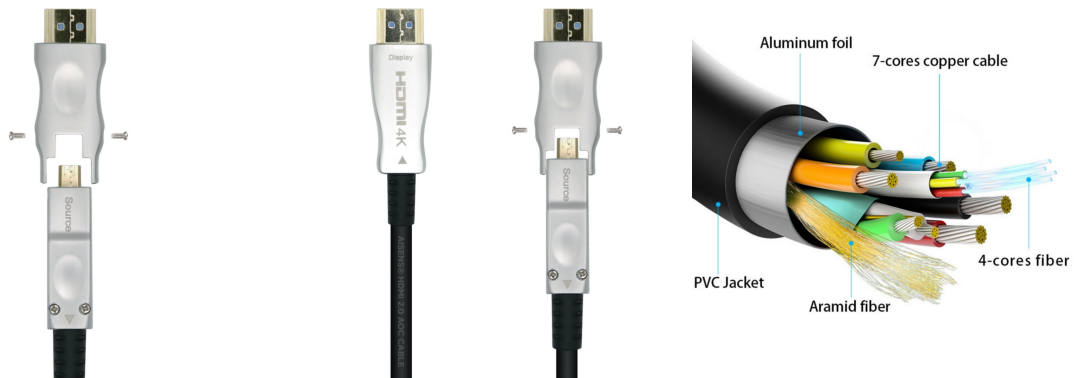

Ficha Técnica de Producto

Retrocompatible con las especificaciones HDMI anteriores y funciona con todos sus dispositivos HDMI existentes.

Ancho de banda de hasta 18 Gbps.

Soporta RGB 4:4:4 HDCP 2.2

Soporta resoluciones de vídeo de hasta 4Kx2K@60Hz (3840X2160p) y profundidad de color 48 bit/px.

Compatible con HDR10 ("High Dynamic Range", alto rango dinámico), lo cual ofrece relaciones de contraste más altas y colores más vivos.

Permite 3D sobre HDMI cuando se conecta a dispositivos HDMI.

Soporta funcionalidad de canal de retorno de audio.

Normativa RoHS y 100% testado

DESCRIPCIÓN DE PRODUCTO

Especificaciones

Cable HDMI V2.0 AOC premium alta velocidad con Ethernet con conector tipo A macho en un extremo y conector tipo D macho en el otro. Adaptador tipo D hembra a tipo A macho incluido.

Permite pasar fácilmente el cable por un tubo y/o espacio limitado gracias al reducido tamaño del conector tipo D.

Incluye adaptador tipo D hembra a tipo A macho en caso de necesitar conexión tipo A en ambos extremos.

Fabricado con una mezcla de alambre de fibra óptica y cobre, este cable activo es menos sensible a interferencias EMI, lo cual ofrece una señal clara y fiable de audio/vídeo, incluso en entornos como centros de datos, hospitales, etc.