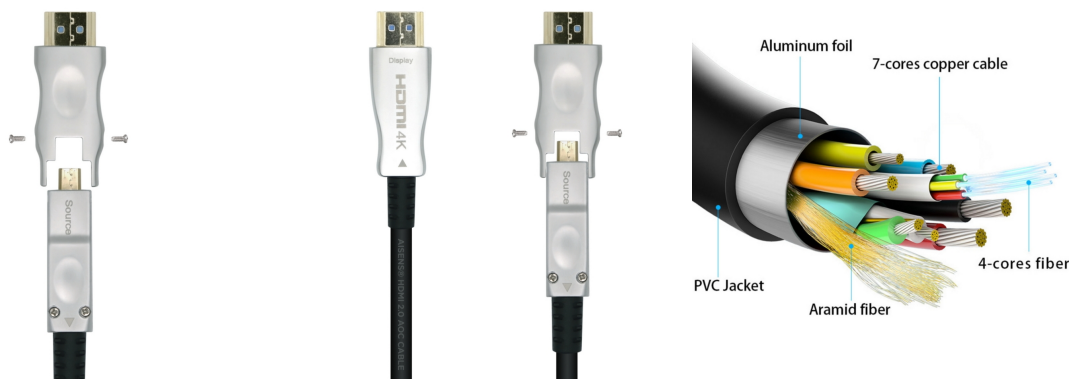

Ficha Técnica de Producto

Retrocompatible con las especificaciones HDMI anteriores y funciona con todos sus dispositivos HDMI existentes.

Ancho de banda de hasta 18 Gbps.

Soporta RGB 4:4:4 HDCP 2.2

Soporta resoluciones de vídeo de hasta 4Kx2K@60Hz (3840X2160p) y profundidad de color 48 bit/px.

Compatible con HDR10 ("High Dynamic Range", alto rango dinámico), lo cual ofrece relaciones de contraste más altas y colores más vivos.

Permite 3D sobre HDMI cuando se conecta a dispositivos HDMI.

Soporta funcionalidad de canal de retorno de audio.

Normativa RoHS y 100% testado

DESCRIPCIÓN DE PRODUCTO

Especificaciones

Cable HDMI V2.0 AOC premium alta velocidad con Ethernet con conector tipo A macho en un extremo y conector tipo D macho en el otro. Adaptador tipo D hembra a tipo A macho incluido.

Permite pasar fácilmente el cable por un tubo y/o espacio limitado gracias al reducido tamaño del conector tipo D.

Incluye adaptador tipo D hembra a tipo A macho en caso de necesitar conexión tipo A en ambos extremos.

Fabricado con una mezcla de alambre de fibra óptica y cobre, este cable activo es menos sensible a interferencias EMI, lo cual ofrece una señal clara y fiable de audio/vídeo, incluso en entornos como centros de datos, hospitales, etc.