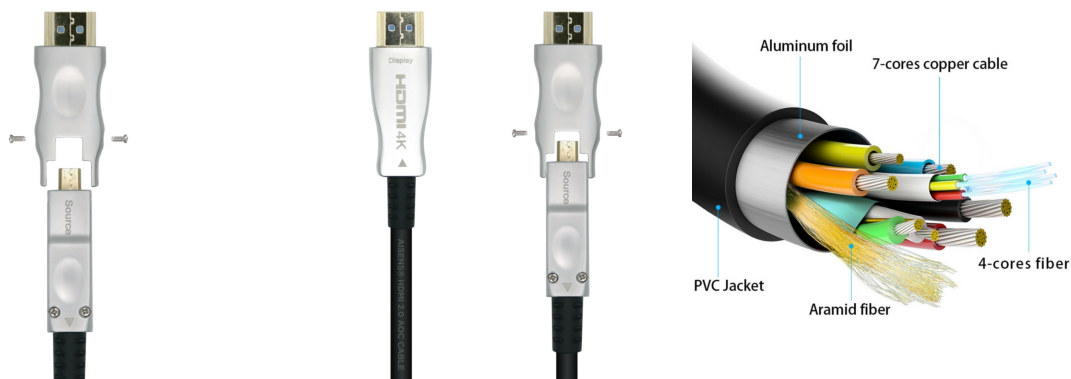

Ficha Técnica de Producto

Retrocompatible con las especificaciones HDMI anteriores y funciona con todos sus dispositivos HDMI existentes.

Ancho de banda de hasta 18 Gbps.

Soporta RGB 4:4:4 HDCP 2.2

Soporta resoluciones de vídeo de hasta 4Kx2K@60Hz (3840X2160p) y profundidad de color 48 bit/px.

Compatible con HDR10 ("High Dynamic Range", alto rango dinámico), lo cual ofrece relaciones de contraste más altas y colores más vivos.

Permite 3D sobre HDMI cuando se conecta a dispositivos HDMI.

Soporta funcionalidad de canal de retorno de audio.

Normativa RoHS y 100% testado

DESCRIPCIÓN DE PRODUCTO

Especificaciones

Cable HDMI V2.0 AOC premium alta velocidad con Ethernet con conector tipo A macho en un extremo y conector tipo D macho en el otro. Adaptador tipo D hembra a tipo A macho incluido.

Permite pasar fácilmente el cable por un tubo y/o espacio limitado gracias al reducido tamaño del conector tipo D.

Incluye adaptador tipo D hembra a tipo A macho en caso de necesitar conexión tipo A en ambos extremos.

Fabricado con una mezcla de alambre de fibra óptica y cobre, este cable activo es menos sensible a interferencias EMI, lo cual ofrece una señal clara y fiable de audio/vídeo, incluso en entornos como centros de datos, hospitales, etc.