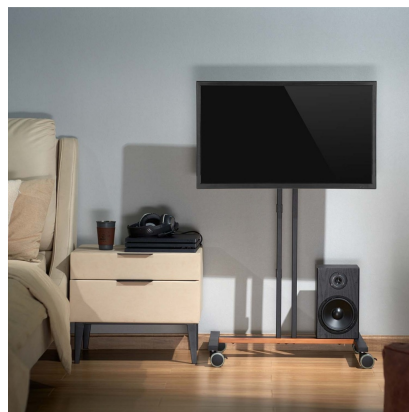

### FT55TE-213 - Soporte de Suelo ECO con Rueda para Monitor/TV 35Kg de 32-55, Negro

**P/N: FT55TE-213**

**EAN: 8436574709353**

AISENS<sup>®</sup> - Soporte de suelo eco con rueda para monitor/TV de 32"-55"

Fabricado con acero de alta resistencia y pintado con pintura electrostática para un acabado perfecto. Compatible con la mayoría de los modelos de televisor Samsung con los accesorios especiales que incluye en el kit de montaje.

### DESCRIPCIÓN DE PRODUCTO

- > Soporte de suelo eco con rueda para monitor/TV de 32"-55"
- > Fabricado con acero de alta resistencia y pintado con pintura electrostática para un acabado perfecto.
- > Compatible con la mayoría de los modelos de televisor Samsung con los accesorios especiales que incluye en el kit de montaje.
- > VESA Máximo: 400x400mm (Compatible con VESA de 200x200, 300x200, 400x200, 300x300, 400x300, 400x400mm)
- > Carga Máxima: 35kg
- > Angulo de Inclinación: -10° / +10°
- > Altura máxima del soporte: 1226mm
- > Rango de ajuste para la altura del soporte TV: 862 / 916 / 970 / 1024mm
- > Tamaño máximo de separación ruedas: 444x650mm
- > Color: Negro
- > Contenido