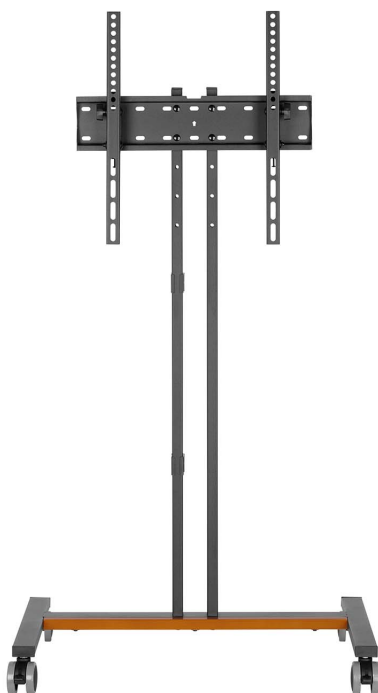

### FT55TE-213 - Soporte de Suelo ECO con Rueda para Monitor/TV 35Kg de 32-55, Negro

**P/N: FT55TE-213**

**EAN: 8436574709353**

AISENS<sup>®</sup> - Soporte de suelo eco con rueda para monitor/TV de 32"-55"

Fabricado con acero de alta resistencia y pintado con pintura electrostática para un acabado perfecto. Compatible con la mayoría de los modelos de televisor Samsung con los accesorios especiales que incluye en el kit de montaje.

VESA Máximo: 400x400mm (Compatible con VESA de 200x200, 300x200, 400x200, 300x300, 400x300, 400x400mm)

Carga Máxima: 35kg

### DESCRIPCIÓN DE PRODUCTO

- > Soporte de suelo eco con rueda para monitor/TV de 32"-55"
- > Fabricado con acero de alta resistencia y pintado con pintura electrostática para un acabado perfecto.
- > Compatible con la mayoría de los modelos de televisor Samsung con los accesorios especiales que incluye en el kit de montaje.
- > VESA Máximo: 400x400mm (Compatible con VESA de 200x200, 300x200, 400x200, 300x300, 400x300, 400x400mm)
- > Carga Máxima: 35kg
- > Angulo de Inclinación: -10° / +10°
- > Altura máxima del soporte: 1226mm
- > Rango de ajuste para la altura del soporte TV: 862 / 916 / 970 / 1024mm
- > Tamaño máximo de separación ruedas: 444x650mm
- > Color: Negro
- > Contenido