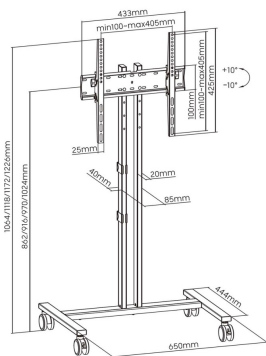

### FT55TE-213 - Soporte de Suelo ECO con Rueda para Monitor/TV 35Kg de 32-55, Negro

**P/N: FT55TE-213**

**EAN: 8436574709353**

AISENS<sup>®</sup> - Soporte de suelo eco con rueda para monitor/TV de 32"-55"

VESA Máximo: 400x400mm (Compatible con VESA de 200x200, 300x200, 400x200, 300x300, 400x300, 400x400mm)

Carga Máxima: 35kg

### DESCRIPCIÓN DE PRODUCTO

- > Soporte de suelo eco con rueda para monitor/TV de 32"-55"
- > Fabricado con acero de alta resistencia y pintado con pintura electrostática para un acabado perfecto.
- > Compatible con la mayoría de los modelos de televisor Samsung con los accesorios especiales que incluye en el kit de montaje.
- > VESA Máximo: 400x400mm (Compatible con VESA de 200x200, 300x200, 400x200, 300x300, 400x300, 400x400mm)
- > Carga Máxima: 35kg
- > Angulo de Inclinación: -10° / +10°
- > Altura máxima del soporte: 1226mm
- > Rango de ajuste para la altura del soporte TV: 862 / 916 / 970 / 1024mm
- > Tamaño máximo de separación ruedas: 444x650mm
- > Color: Negro
- > Contenido