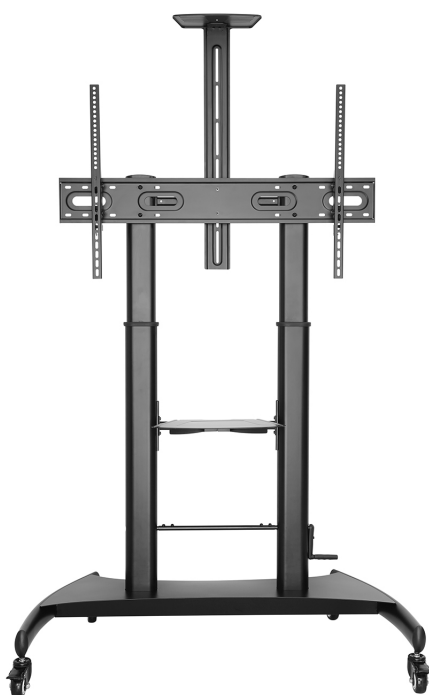

### FT100TE-123 - Soporte de Suelo ECO con Ruedas y Manivela, Bandeja para DVD y Soporte de Cámara para Monitor/TV 100Kg de 60-100, Negro

**P/N: FT100TE-123**

**EAN: 8436574707410**

AISENS® - Soporte de suelo eco con rueda y manivela, bandeja para DVD y soporte de cámara para monitor/TV de 60"-100"

Fabricado con acero de alta resistencia y pintado con pintura electrostática para un acabado perfecto.

VESA Máximo: 1000x600mm (Compatible con VESA de 200x200, 400x200, 300x300, 400x400, 600x400, 800x400, 800x600, 1000x600mm)

Este soporte cuenta con un sistema de ajuste de altura de TV con manivela permitiendo ajustar la altura de TV sin esfuerzo.

Carga Máxima: 100kg

Angulo de Inclinación: -10° / +5°

### DESCRIPCIÓN DE PRODUCTO

- > Soporte de suelo eco con rueda y manivela, bandeja para DVD y soporte de cámara para monitor/TV de 60"-100"
- > Fabricado con acero de alta resistencia y pintado con pintura electrostática para un acabado perfecto.
- > Compatible con la mayoría de los modelos de televisor Samsung gracias a los accesorios especiales que incluye en el kit de montaje.
- > VESA Máximo: 1000x600mm (Compatible con VESA de 200x200, 400x200, 300x300, 400x400, 600x400, 800x400, 800x600, 1000x600mm)
- > Este soporte cuenta con un sistema de ajuste de altura de TV con manivela permitiendo ajustar la altura de TV sin esfuerzo.
- > Carga Máxima: 100kg
- > Angulo de Inclinación: -10° / +5°
- > Altura máxima del soporte: 2320mm