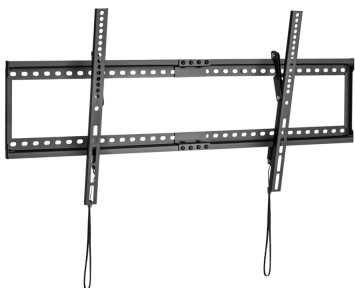

### WT90T-121 - Soporte ECO Inclinable para Monitor/TV 75Kg de 37-90, Negro

**P/N: WT90T-121**

**EAN: 8436574707403**

AISENS® - Soporte eco inclinable para monitor/TV de 37"-90"

Fabricado con acero de alta resistencia y pintado con pintura electrostática para un acabado perfecto.  
VESA Máximo: 800x400mm (Compatible con VESA de 200x200, 400x200, 300x300, 400x400, 600x400, 800x400mm).

Carga Máxima: 75kg

Angulo de Inclinación: -18° / 0°

Distancia de la pared: 37mm

### DESCRIPCIÓN DE PRODUCTO

- > Soporte eco inclinable para monitor/TV de 37"-90"
  - > Fabricado con acero de alta resistencia y pintado con pintura electrostática para un acabado perfecto.
  - > Compatible con la mayoría de los modelos de televisor Samsung gracias a los accesorios especiales que incluye en el kit de montaje.
  - > VESA Máximo: 800x400mm (Compatible con VESA de 200x200, 400x200, 300x300, 400x400, 600x400, 800x400mm).
  - > Carga Máxima: 75kg
  - > Angulo de Inclinación: -18° / 0° (depende de la instalación y del espacio disponible)
  - > Distancia de la pared: 37mm
  - > Color: Negro
- Contenido:
- > 1 x Soporte de pared para monitor/TV
  - > 1 x Kit de montaje (No incluye herramientas)
  - > 1 x Manual de instrucciones multi idioma