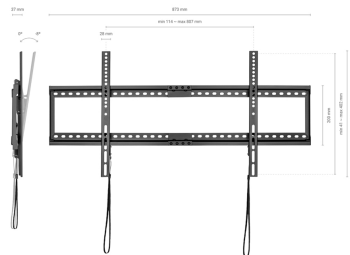

### WT90T-121 - Soporte ECO Inclinable para Monitor/TV 75Kg de 37-90, Negro

**P/N: WT90T-121**

**EAN: 8436574707403**

AISENS® - Soporte eco inclinable para monitor/TV de 37"-90"

Fabricado con acero de alta resistencia y pintado con pintura electrostática para un acabado perfecto.  
VESA Máximo: 800x400mm (Compatible con VESA de 200x200, 400x200, 300x300, 400x400, 600x400, 800x400mm).

Carga Máxima: 75kg

Angulo de Inclinación: -18° / 0°

Distancia de la pared: 37mm

### DESCRIPCIÓN DE PRODUCTO

- > Soporte eco inclinable para monitor/TV de 37"-90"
  - > Fabricado con acero de alta resistencia y pintado con pintura electrostática para un acabado perfecto.
  - > Compatible con la mayoría de los modelos de televisor Samsung gracias a los accesorios especiales que incluye en el kit de montaje.
  - > VESA Máximo: 800x400mm (Compatible con VESA de 200x200, 400x200, 300x300, 400x400, 600x400, 800x400mm).
  - > Carga Máxima: 75kg
  - > Angulo de Inclinación: -18° / 0° (depende de la instalación y del espacio disponible)
  - > Distancia de la pared: 37mm
  - > Color: Negro
- Contenido:
- > 1 x Soporte de pared para monitor/TV
  - > 1 x Kit de montaje (No incluye herramientas)
  - > 1 x Manual de instrucciones multi idioma