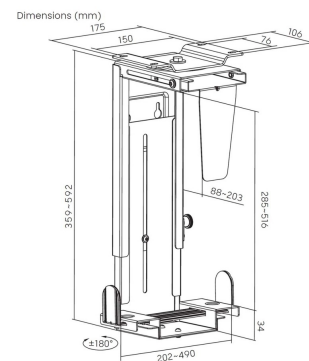

Ficha Técnica de Producto

Con un giro de 360°, el soporte ofrece un acceso sencillo a los puertos y cables ubicados en la parte trasera del equipo. Al instalarlo debajo del escritorio o a la pared, no solo ahorrará espacio, sino que también mantendrá su CPU libre de polvo y protegida, optimizando su posición para un rendimiento óptimo.

Tipo de instalación: Debajo del escritorio o en la pared

DESCRIPCIÓN DE PRODUCTO

- > Soporte giratorio antirrobo y altura personalizable para CPU para montaje por debajo de escritorio o a la pared.
- > Fabricado con acero de alta resistencia.
- > El soporte para CPU sólido eleva su computadora por encima del suelo y se monta de forma segura debajo del escritorio o a la pared, permitiéndole disfrutar de una transición sin cables y proteger su CPU del polvo y la suciedad.