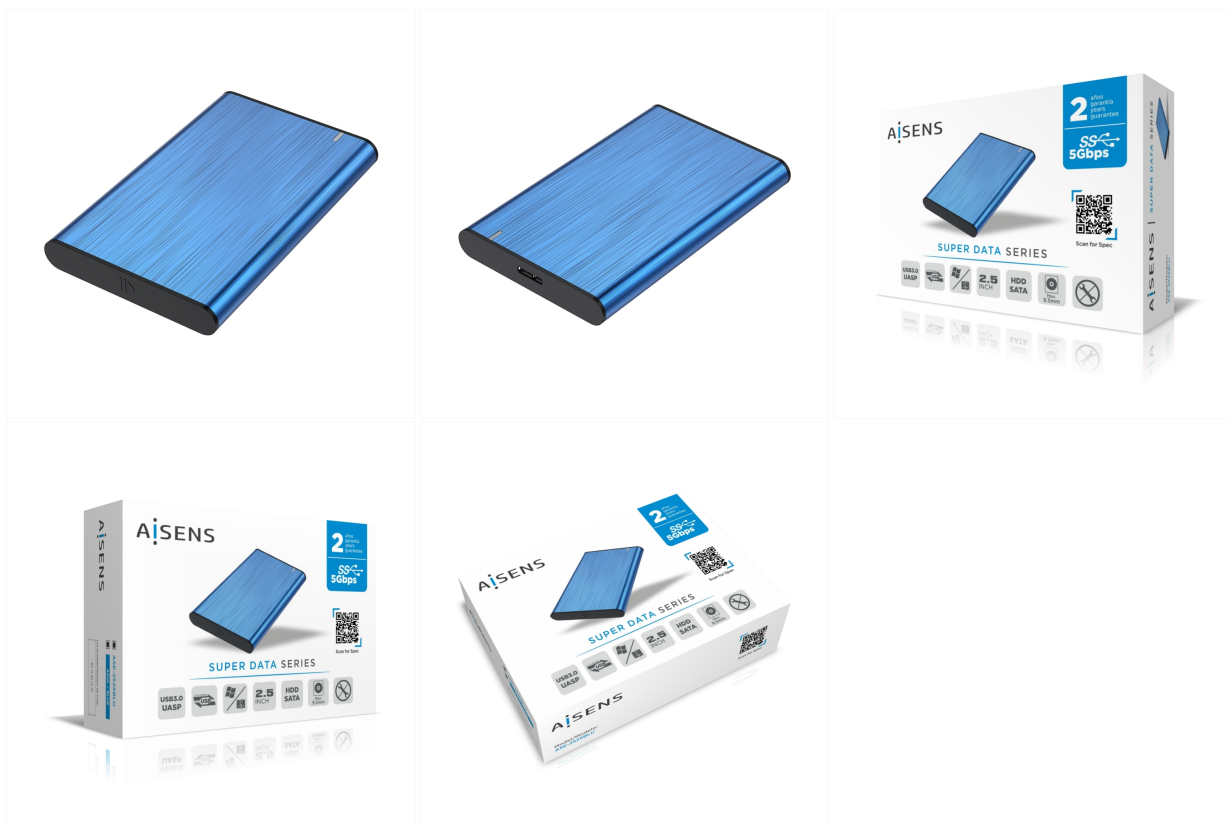

Ficha Técnica de Producto

DESCRIPCIÓN DE PRODUCTO

Especificaciones

Conexión USB 3.0 (USB3.1 GEN1), retrocompatible con USB 2.0

Velocidad de transferencia de hasta 5.0Gbps

Compatible con discos duros de 2.5" SATA I 1,5 Gb/s, SATA II 3 Gb/s y SATA III 6 Gb/s de hasta 9,5mm de alto

Soporta protocolo UASP que permite un alto rendimiento de transferencia de datos entre el disco duro y USB. Se recomienda utilizar disco duro SSD para poder alcanzar el máximo rendimiento de transferencia.

Capacidad disco duro soportada: más de 2TB en sistemas que soporte GPT y hasta 2TB en el resto de sistemas

Velocidad del disco duro mecánico soportada: 4200RPM / 5400RPM / 7200RPM

Tipo de formatos soportados: FAT32 / NTFS / eXT2 / HFS

Sistemas operativos soportados: Windows 2000/XP/VISTA/Win7/8/10, Mac OS 9.X/Mac OS X/macOS etc.