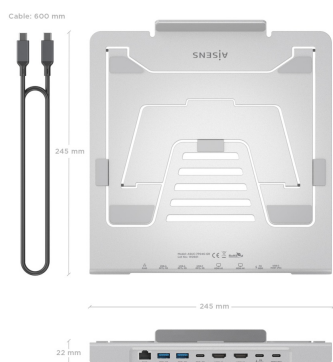

Ficha Técnica de Producto

ASUC-7P046-GR - Soporte de Sobremesa Ajustable para Portátil / Tablet con USB-C Docking 7 en 1, Gris

P/N: ASUC-7P046-GR

EAN: 8435739905203

AISENS® - Soporte de Sobremesa Ajustable para Portátil / Tablet con USB-C Docking 7 en 1, Gris

Soporte de sobremesa ajustable para portátil o Tablet 7-16 con docking USB-C 7 en 1 (USB-C a 2xHDMI 4K, 1xRJ45 1Gbps, 2xUSB-A 3.0, 1xUSB-C 3.0, 1xUSB-C PD 100W)

Este soporte es totalmente plegable. Se puede guardar fácilmente en una mochila, bolso o maleta cuando viaja y ahorra espacio.

Ficha Técnica de Producto

Fabricado con una resistente aleación de aluminio, la parte superior puede soportar un peso máximo de 3 kgs

DESCRIPCIÓN DE PRODUCTO

- > Soporte de sobremesa ajustable para portátil o Tablet 7-16 con docking USB-C 7 en 1 (USB-C a 2xHDMI 4K, 1xRJ45 1Gbps, 2xUSB-A 3.0, 1xUSB-C 3.0, 1xUSB-C PD 100W)
- > Este soporte es totalmente plegable. Se puede guardar fácilmente en una mochila, bolso o maleta cuando viaja y ahorra espacio.
- > Ofrece un total de 5 opciones de altura, lo que ayuda a corregir su postura y reducir el dolor de espalda, rigidez del cuello, dolores de muñeca y tensión ocular. Muy ergonómico y cómodo para leer y escribir.
- > Las patas de silicona antideslizantes protegen su dispositivo de posibles arañazos y deslizamientos, y las almohadillas antideslizantes inferiores evitan que el soporte se deslice en la mayoría de las

> Soporta USB PD 100W

> Longitud: 60cm

> Color: Gris

> Normativas: RoHS, CE

> Test de funcionamiento: 100% testado

Contenido del Paquete:

> 1 x USB-C Dock 7 en 1

> 1 x Manual de Usuario Multi-idioma