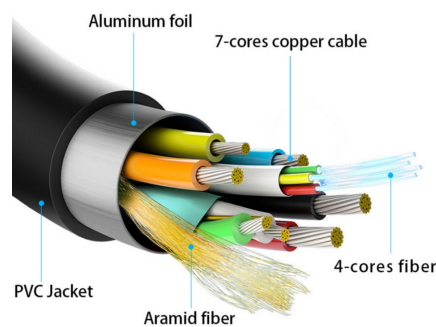

Ficha Técnica de Producto

Ancho de banda de hasta 18 Gbps.

Soporta RGB 4:4:4 HDCP 2.2

Soporta resoluciones de vídeo de hasta 4Kx2K@60Hz (3840X2160p) y profundidad de color 48 bit/px.

Compatible con HDR10 ("High Dynamic Range", alto rango dinámico), lo cual ofrece relaciones de contraste más altas y colores más vivos.

Permite 3D sobre HDMI cuando se conecta a dispositivos HDMI.

Soporta funcionalidad de canal de retorno de audio.

Normativa RoHS y 100% testado

DESCRIPCIÓN DE PRODUCTO

Especificaciones

Cable HDMI V2.0 AOC premium alta velocidad con Ethernet con conector tipo A macho en ambos extremos.

Fabricado con una mezcla de alambre de fibra óptica y cobre, este cable activo es menos sensible a interferencias EMI, lo cual ofrece una señal clara y fiable de audio/vídeo, incluso en entornos como centros de datos, hospitales, etc.

Conectores de alta calidad blindados en oro de 24K. Múltiple apantallamiento para la máxima reducción de posibles interferencias. Fabricado con conductores de cobre (cobre OFC-Oxygen Free Copper- 99,99%) de alta calidad que garantiza la máxima calidad de transmisión.

Retrocompatible con las especificaciones HDMI anteriores y funciona con todos sus dispositivos HDMI