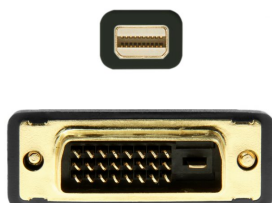

### A125-0363 - Cable Conversor MINI DISPLAYPORT a DVI, MINI DP/M-DVI/M, Negro, 2.0M

**P/N: A125-0363**

**EAN: 8436574703702**

AISENS® - Cable conversor MINI DISPLAYPORT macho en un extremo y DVI macho en el otro.

Conectores de alta calidad blindados en oro de 24K y fabricado con conductores de cobre de alta calidad.

Compatible con DisplayPort 1.2a

Soporta resolución máxima de hasta 1920x1080@60HZ

Retrocompatible con las especificaciones DP anteriores

### DESCRIPCIÓN DE PRODUCTO

Cable conversor MINI DISPLAYPORT macho en un extremo y DVI macho en el otro.

Conectores de alta calidad blindados en oro de 24K y fabricado con conductores de cobre de alta calidad.