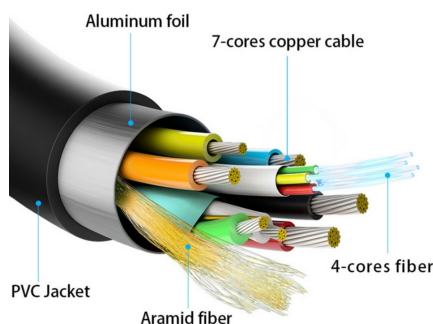

Ficha Técnica de Producto

Ancho de banda de hasta 18 Gbps.

Soporta RGB 4:4:4 HDCP 2.2

Soporta resoluciones de vídeo de hasta 4Kx2K@60Hz (3840X2160p) y profundidad de color 48 bit/px.

Compatible con HDR10 ("High Dynamic Range", alto rango dinámico), lo cual ofrece relaciones de contraste más altas y colores más vivos.

Permite 3D sobre HDMI cuando se conecta a dispositivos HDMI.

Soporta funcionalidad de canal de retorno de audio.

Normativa RoHS y 100% testado

DESCRIPCIÓN DE PRODUCTO

Especificaciones

Cable HDMI V2.0 AOC premium alta velocidad con Ethernet con conector tipo A macho en ambos extremos.

Fabricado con una mezcla de alambre de fibra óptica y cobre, este cable activo es menos sensible a interferencias EMI, lo cual ofrece una señal clara y fiable de audio/vídeo, incluso en entornos como centros de datos, hospitales, etc.

Conectores de alta calidad blindados en oro de 24K. Múltiple apantallamiento para la máxima reducción de posibles interferencias. Fabricado con conductores de cobre (cobre OFC-Oxygen Free Copper- 99,99%) de alta calidad que garantiza la máxima calidad de transmisión.

Retrocompatible con las especificaciones HDMI anteriores y funciona con todos sus dispositivos HDMI