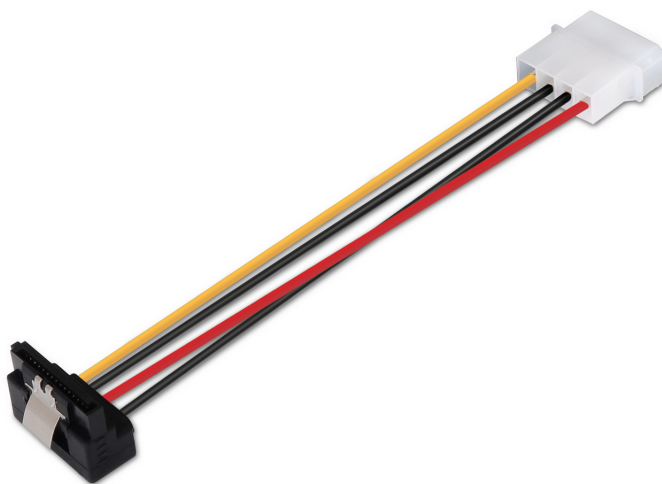

Ficha Técnica de Producto

A131-0163 - Cable SATA alim Acodado con anclajes, MOLEX 4Pin/M-SATA Hembra, 16 CM, 100% Cobre

P/N: A131-0163

EAN: 8436574701623

AISENS[®] - Cable SATA alim acodado con anclajes, MOLEX 4pin/M-SATA Hembra, 16cm, 100% cobre puro de alta calidad

Incluye conector molex 4 pin macho en un extremo y un conector sata Alimentación hembra con anclajes en otro.

Ideal para convertir un conector molex 4 pin a un conector sata alimentación

Los anclajes permiten una conexión más segura

El producto está 100% testeado.

Cumple la normativa RoHS.

Ficha Técnica de Producto

DESCRIPCIÓN DE PRODUCTO

Conector molex 4 pin macho en un extremo y un conector sata alimentación hembra con anclajes en otro.

Ideal para convertir un conector molex 4 pin a un conector sata alimentación y para conexión segura

Longitud: 16 CM

Color: N/A

Normativas: RoHS

Test de funcionamiento: 100% testado