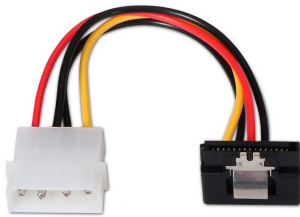

Ficha Técnica de Producto

Cable SATA alim acodado con anclajes, MOLEX 4pin/M-SATA Hembra, 16cm, 100% cobre

P/N: A131-0163

EAN: 8436574701623

AISENS[®] - Cable SATA alim acodado con anclajes, MOLEX 4pin/M-SATA Hembra, 16cm, 100% cobre puro de alta calidad

Incluye conector molex 4 pin macho en un extremo y un conector sata Alimentación hembra con anclajes en otro.

Ideal para convertir un conector molex 4 pin a un conector sata alimentación

Los anclajes permiten una conexión más segura

El producto está 100% testeado.

Cumple la normativa RoHS.

Ficha Técnica de Producto

DESCRIPCIÓN DE PRODUCTO

Conector molex 4 pin macho en un extremo y un conector sata alimentación hembra con anclajes en otro.

Ideal para convertir un conector molex 4 pin a un conector sata alimentación y para conexión segura

Longitud: 16 CM

Color: N/A

Normativas: RoHS

Test de funcionamiento: 100% testado