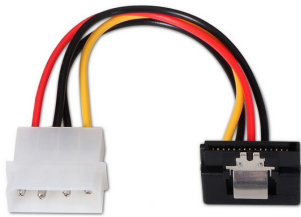

Ficha Técnica de Producto

A131-0163 - Cable SATA alim Acodado con anclajes, MOLEX 4Pin/M-SATA Hembra, 16 CM, 100% Cobre

P/N: A131-0163

EAN: 8436574701623

AISENS[®] - Cable SATA alim acodado con anclajes, MOLEX 4pin/M-SATA Hembra, 16cm, 100% cobre puro de alta calidad

Incluye conector molex 4 pin macho en un extremo y un conector sata Alimentación hembra con anclajes en otro.

Ideal para convertir un conector molex 4 pin a un conector sata alimentación

Los anclajes permiten una conexión más segura

El producto está 100% testeado.

Cumple la normativa RoHS.

Ficha Técnica de Producto

DESCRIPCIÓN DE PRODUCTO

Conector molex 4 pin macho en un extremo y un conector sata alimentación hembra con anclajes en otro.

Ideal para convertir un conector molex 4 pin a un conector sata alimentación y para conexión segura

Longitud: 16 CM

Color: N/A

Normativas: RoHS

Test de funcionamiento: 100% testado