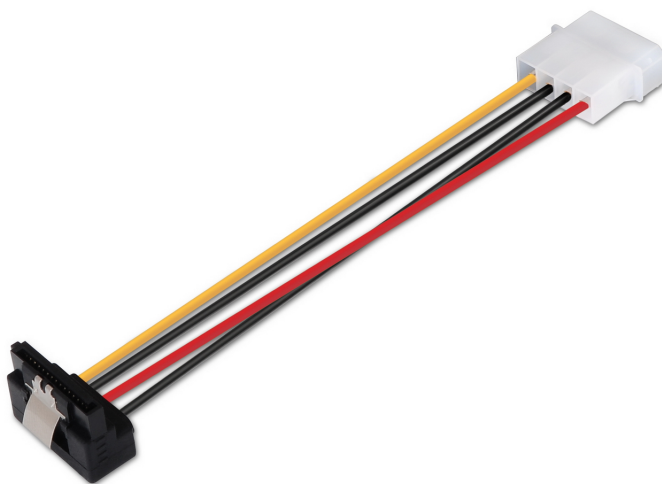

Ficha Técnica de Producto

Cable SATA alim acodado con anclajes, MOLEX 4pin/M-SATA Hembra, 16cm, 100% cobre

P/N: A131-0163

EAN: 8436574701623

AISENS[®] - Cable SATA alim acodado con anclajes, MOLEX 4pin/M-SATA Hembra, 16cm, 100% cobre puro de alta calidad

Incluye conector molex 4 pin macho en un extremo y un conector sata Alimentación hembra con anclajes en otro.

Ideal para convertir un conector molex 4 pin a un conector sata alimentación

Los anclajes permiten una conexión más segura

El producto está 100% testeado.

Cumple la normativa RoHS.

Ficha Técnica de Producto

DESCRIPCIÓN DE PRODUCTO

Conector molex 4 pin macho en un extremo y un conector sata alimentación hembra con anclajes en otro.

Ideal para convertir un conector molex 4 pin a un conector sata alimentación y para conexión segura

Longitud: 16 CM

Color: N/A

Normativas: RoHS

Test de funcionamiento: 100% testado