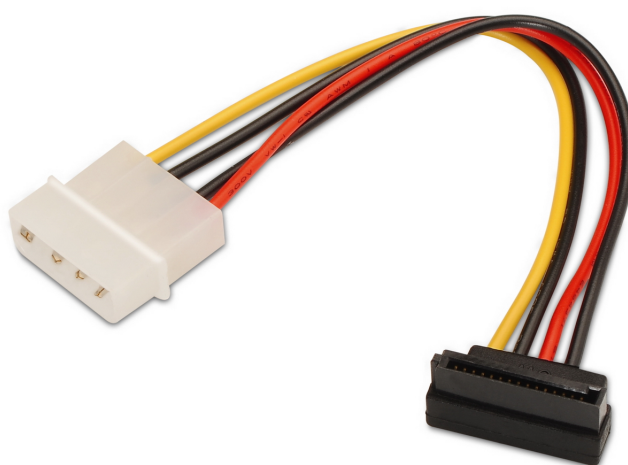

### A131-0160 - Cable SATA Alimentación Acodado, MOLEX 4Pin/M-SATA Hembra, 16 CM, 100% Cobre

**P/N: A131-0160**

**EAN: 8436574701593**

AISENS® - Cable SATA alimentación acodado, MOLEX 4pin/M-SATA Hembra, 16cm, 100% cobre puro de alta calidad

Incluye conector molex 4 pin macho en un extremo y conector sata alimentación acodado hembra en otro.

Ideal para convertir un conector molex 4 pin a un conector sata alimentación

El conector acodado permite la conexión en espacios reducidos

### DESCRIPCIÓN DE PRODUCTO

Conector molex 4 pin macho en un extremo y conector sata alimentación acodado hembra en otro. Ideal para convertir un conector molex 4 pin a un conector sata alimentación y para conexión en espacio reducido

Longitud: 16 CM

Color: N/A

Normativas: RoHS

Test de funcionamiento: 100% testado