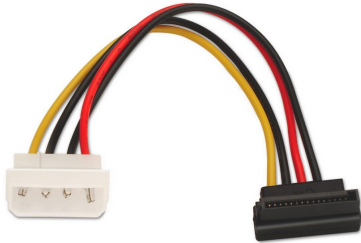

### A131-0160 - Cable SATA Alimentación Acodado, MOLEX 4Pin/M-SATA Hembra, 16 CM, 100% Cobre

**P/N: A131-0160**

**EAN: 8436574701593**

AISENS® - Cable SATA alimentación acodado, MOLEX 4pin/M-SATA Hembra, 16cm, 100% cobre puro de alta calidad

Incluye conector molex 4 pin macho en un extremo y conector sata alimentación acodado hembra en otro.

Ideal para convertir un conector molex 4 pin a un conector sata alimentación

El conector acodado permite la conexión en espacios reducidos

### DESCRIPCIÓN DE PRODUCTO

Conector molex 4 pin macho en un extremo y conector sata alimentación acodado hembra en otro. Ideal para convertir un conector molex 4 pin a un conector sata alimentación y para conexión en espacio reducido

Longitud: 16 CM

Color: N/A

Normativas: RoHS

Test de funcionamiento: 100% testado