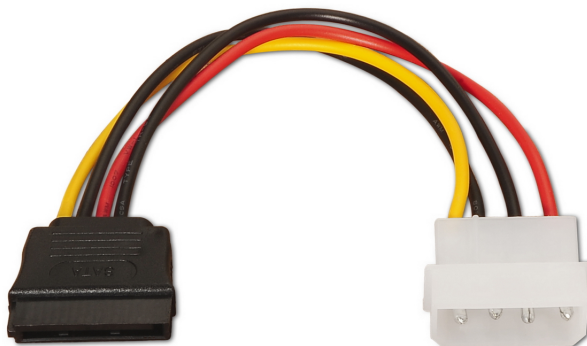

### **A131-0158 - Cable SATA Alimentación, MOLEX 4Pin/M-SATA Hembra, 16 CM, 100% Cobre**

**P/N: A131-0158**

**EAN: 8436574701579**

AISENS<sup>®</sup> - Cable SATA alimentación, MOLEX 4pin/M-SATA Hembra, 16cm, 100% cobre puro de alta calidad

Incluye conector molex 4 pin macho en un extremo y conector sata alimentación hembra en otro.

Ideal para convertir un conector molex 4 pin a un conector sata alimentación

El producto está 100% testeado.

### DESCRIPCIÓN DE PRODUCTO

Conector molex 4 pin macho en un extremo y conector sata alimentación hembra en otro.

Ideal para convertir un conector molex 4 pin a un conector sata alimentación

Longitud: 16 CM