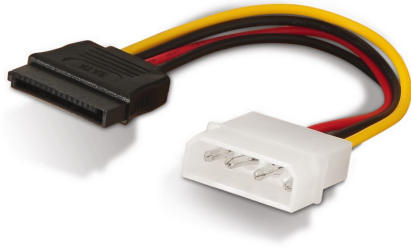

### **A131-0158 - Cable SATA Alimentación, MOLEX 4Pin/M-SATA Hembra, 16 CM, 100% Cobre**

**P/N: A131-0158**

**EAN: 8436574701579**

AISENS<sup>®</sup> - Cable SATA alimentación, MOLEX 4pin/M-SATA Hembra, 16cm, 100% cobre puro de alta calidad

Incluye conector molex 4 pin macho en un extremo y conector sata alimentación hembra en otro.

Ideal para convertir un conector molex 4 pin a un conector sata alimentación

El producto está 100% testeado.

### DESCRIPCIÓN DE PRODUCTO

Conector molex 4 pin macho en un extremo y conector sata alimentación hembra en otro.

Ideal para convertir un conector molex 4 pin a un conector sata alimentación

Longitud: 16 CM