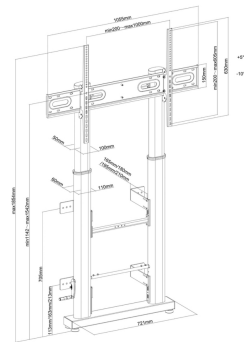

Ficha Técnica de Producto

FT100TE-135 - Soporte de suelo con manivela y fijación en la pared para TV 100Kg 60"-100", negro

P/N: FT100TE-135

AISENS® - Soporte de suelo con manivela para monitor/TV de 60"-100"

Soporte de suelo con manivela para monitor/TV de 60"-100"

VESA Máximo: 1000x600mm (Compatible con VESA de 200x200, 400x200, 300x300, 400x400, 600x400, 800x400, 800x600, 1000x600mm)

Angulo de Inclinación: -10° / +5°

Carga Máxima: 100kg

PVP recomendado: 216,05 EUR+IVA

Ficha Técnica de Producto

DESCRIPCIÓN DE PRODUCTO

Especificaciones

- > Soporte de suelo con manivela para monitor/TV de 60"-100"
- > Fabricado con acero de alta resistencia y pintado con pintura electrostática para un acabado perfecto.
- > Compatible con la mayoría de los modelos de televisor Samsung gracias a los accesorios especiales que incluye en el kit de montaje.
- > VESA Máximo: 1000x600mm (Compatible con VESA de 200x200, 400x200, 300x300, 400x400, 600x400, 800x400, 800x600, 1000x600mm)
- > Este soporte cuenta con un sistema de ajuste de altura de TV con manivela permitiendo ajustar la altura de TV sin esfuerzo.
- > Carga Máxima: 100kg
- > Angulo de Inclinación: -10° / +5°
- > Altura máxima del soporte: 1854mm
- > Rango de ajuste para la altura del soporte TV: ajustable entre 1142 y 1542mm
- > Color: Negro

Contenido

- > 1 x Soporte de suelo para monitor/TV
- > 1 x Kit de montaje (No incluye herramientas)
- > 1 x Manual de instrucciones multi idioma