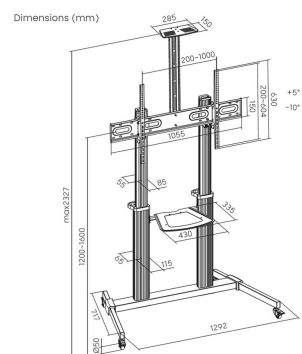

Ficha Técnica de Producto

FT100TE-259 - Soporte de Suelo PRO con Ruedas, Bandeja para DVD y Soporte de Cámara para Monitor/TV 100Kg de 60-100, Negro-Plata

P/N: FT100TE-259

EAN: 8435739901076

AISENS® - Soporte de suelo pro con rueda, bandeja para DVD y soporte de cámara para monitor/TV de 60"-100"

Fabricado con aluminio de alta resistencia.

Compatible con la mayoría de los modelos de televisor Samsung gracias a los accesorios especiales que incluye en el kit de montaje.

VESA Máximo: 1000x600mm

Altura máxima del soporte: 2327mm

Rango de ajuste para la altura del soporte TV: entre 1200 y 1600mm

Ficha Técnica de Producto

DESCRIPCIÓN DE PRODUCTO

- > Soporte de suelo pro con rueda, bandejas para DVD y soporte de cámara para monitor/TV de 60"-100"
- > Fabricado con aluminio de alta resistencia.
- > Compatible con la mayoría de los modelos de televisor Samsung gracias a los accesorios especiales que incluye en el kit de montaje.
- > VESA Máximo: 1000x600mm (Compatible con VESA de 200x200, 400x200, 300x300, 400x400, 600x400, 800x400, 800x600, 1000x600mm)
- > Carga Máxima: 100kg
- > Angulo de Inclinación: -10° / +5°
- > Altura máxima del soporte: 2327mm
- > Rango de ajuste para la altura del soporte TV: ajustable entre 1200 y 1600mm
- > Tamaño de bandejas DVD: 335x430mm
- > Tamaño de soporte de cámara: 150x285mm con altura ajustable

Ficha Técnica de Producto

- > Tamaño máximo de separación ruedas: 717x1292mm
- > Sistema pasacables: dispone de unos orificios para poder pasar los cables por el interior del tubo
- > Color: Negro/Plata