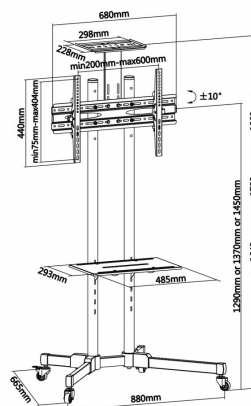

Ficha Técnica de Producto

DESCRIPCIÓN DE PRODUCTO

Especificaciones

Soporte de suelo eco con rueda, bandeja para DVD y soporte de cámara para monitor/TV de 37"-70"
Fabricado con acero de alta resistencia y pintado con pintura electrostática para un acabado perfecto.
Compatible con la mayoría de los modelos de televisor Samsung con los accesorios especiales que incluye en el kit de montaje.

VESA Máximo: 600x400mm (Compatible con VESA de 200x200, 300x300, 400x200, 400x400, 600x400mm)

Carga Máxima: 50kg

Angulo de Inclinación: -10° / +10°

Altura máxima del soporte: 1803mm

Rango de ajuste para la altura del soporte TV: ajustable entre 1290 y 1450mm

Tamaño de bandeja DVD: 293 x 485mm con altura ajustable

Tamaño de soporte de cámara: 228 x 298mm con altura ajustable

Tamaño máximo de separación ruedas: 665 x 880mm

Color: Negro

Contenido del paquete

- 1 x Soporte de suelo para monitor/TV
- 1 x Kit de montaje (No incluye herramientas)
- 1 x Manual de instrucciones multi idiomas