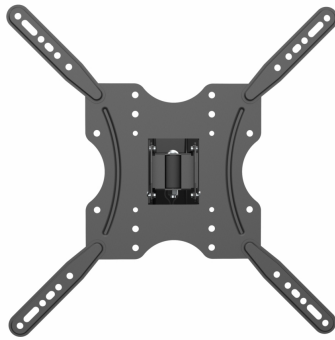

Ficha Técnica de Producto

WT55TSE-057 - Soporte ECO Giratorio, Inclinable para Monitor/TV 30Kg (2 Pivotes) (TV 32"-55")

P/N: WT55TSE-057

EAN: 8436574704266

AISENS® - Soporte ECO Giratorio, Inclinable Para Monitor/TV 30kg (2 Pivotes) De 32-55, Negro

Fabricado con acero de alta resistencia y pintado con pintura electrostática para un acabado perfecto.

Incluye tacos de la marca FISCHER en el kit de montaje para una instalación profesional y segura.

VESA Máximo: 400x400mm (Compatible con VESA de 100x100,200x100,200x200,300x200,300x300,400x200,400x400)

Carga Máxima: 30kg

Angulo de Inclinación: -10° / +3°

Angulo de giro: -90° / 90°

Ficha Técnica de Producto

DESCRIPCIÓN DE PRODUCTO

Soporte eco giratorio, inclinable para monitor/TV 30kg (2 pivotes) de 32"-55"

Fabricado con acero de alta resistencia y pintado con pintura electrostática para un acabado perfecto.

Incluye tacos de la marca FISCHER en el kit de montaje para una instalación profesional y segura.

Compatible con la mayoría de los modelos de televisor Samsung con los accesorios especiales que incluye en el kit de montaje.