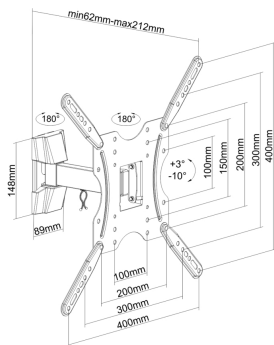

Fabricado con acero de alta resistencia y pintado con pintura electrostática para un acabado perfecto.

Incluye tacos de la marca FISCHER en el kit de montaje para una instalación profesional y segura.

VESA Máximo: 400x400mm (Compatible con VESA de 100x100,200x100,200x200,300x200,300x300,400x200,400x400)

Carga Máxima: 30kg

Angulo de Inclinación: -10° / +3°

Angulo de giro: -90° / 90°

Ficha Técnica de Producto

DESCRIPCIÓN DE PRODUCTO

Soporte eco giratorio, inclinable para monitor/TV 30kg (2 pivotes) de 32"-55"

VESA Máximo: 400x400mm (Compatible con VESA de 100x100,200x100,200x200,300x200,300x300,400x200,400x400)

Carga Máxima: 30kg

Angulo de Inclinación: -10° / +3° (depende de la instalación y del espacio disponible)

Angulo de giro: -90° / 90° (depende de la instalación y del espacio disponible)

Distancia de la pared: ajustable entre 62 y 212mm (depende de la instalación y del espacio disponible)

Color: Negro

Ficha Técnica de Producto