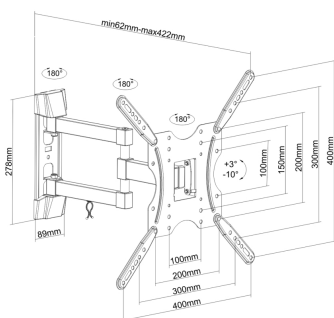

Fabricado con acero de alta resistencia y pintado con pintura electrostática para un acabado perfecto.

Incluye tacos de la marca FISCHER en el kit de montaje para una instalación profesional y segura.

VESA Máximo: 400x400mm (Compatible con VESA de 100x100,200x100,200x200,300x200,300x300,400x200,400x400)

Carga Máxima: 30kg

Angulo de Inclinación: -10° / +3°

Angulo de giro: -90° / 90°

Ficha Técnica de Producto

DESCRIPCIÓN DE PRODUCTO

Soporte eco giratorio, inclinable para monitor/TV 30kg (3 pivotes) de 32"-55"

VESA Máximo: 400x400mm (Compatible con VESA de 100x100,200x100,200x200,300x200,300x300,400x200,400x400)

Carga Máxima: 30kg

Angulo de Inclinación: -10° / +3° (depende de la instalación y del espacio disponible)

Angulo de giro: -90° / 90° (depende de la instalación y del espacio disponible)

Distancia de la pared: ajustable entre 62 y 422mm (depende de la instalación y del espacio disponible)

Color: Negro

Ficha Técnica de Producto