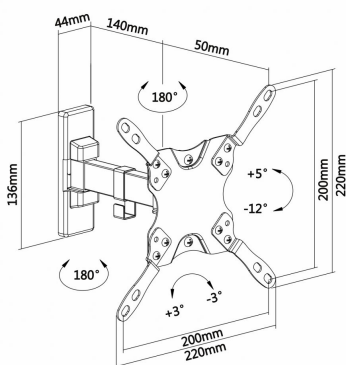

Incluye tacos de la marca FISCHER en el kit de montaje para una instalación profesional y segura.

VESA Máximo: 200x200mm (Compatible con VESA de 75x75, 100x100, 200x100, 200x200mm). Carga Máxima: 20kg

Angulo de Inclinación: -12° / +5°. Angulo de giro: -90° / 90° (depende de la instalación y del espacio disponible).

Angulo de nivelación: -3° / +3°. Distancia de la pared: ajustable entre 60 y 190mm

Manual de instrucciones multi idiomas

Ficha Técnica de Producto

DESCRIPCIÓN DE PRODUCTO

Especificaciones

Soporte eco giratorio, inclinable y nivelable para monitor/TV 20kg (2 pivotes) de 13"-42"

Fabricado con acero de alta resistencia y pintado con pintura electrostática para un acabado perfecto.

Incluye tacos de la marca FISCHER en el kit de montaje para una instalación profesional y segura.

VESA Máximo: 200x200mm (Compatible con VESA de 75x75, 100x100, 200x100, 200x200mm)

Distancia de la pared: ajustable entre 60 y 190mm (depende de la instalación y del espacio disponible)

Color: Negro

Contenido del paquete

1 x Soporte de pared para monitor/TV

Ficha Técnica de Producto

1 x Kit de montaje (No incluye herramientas)